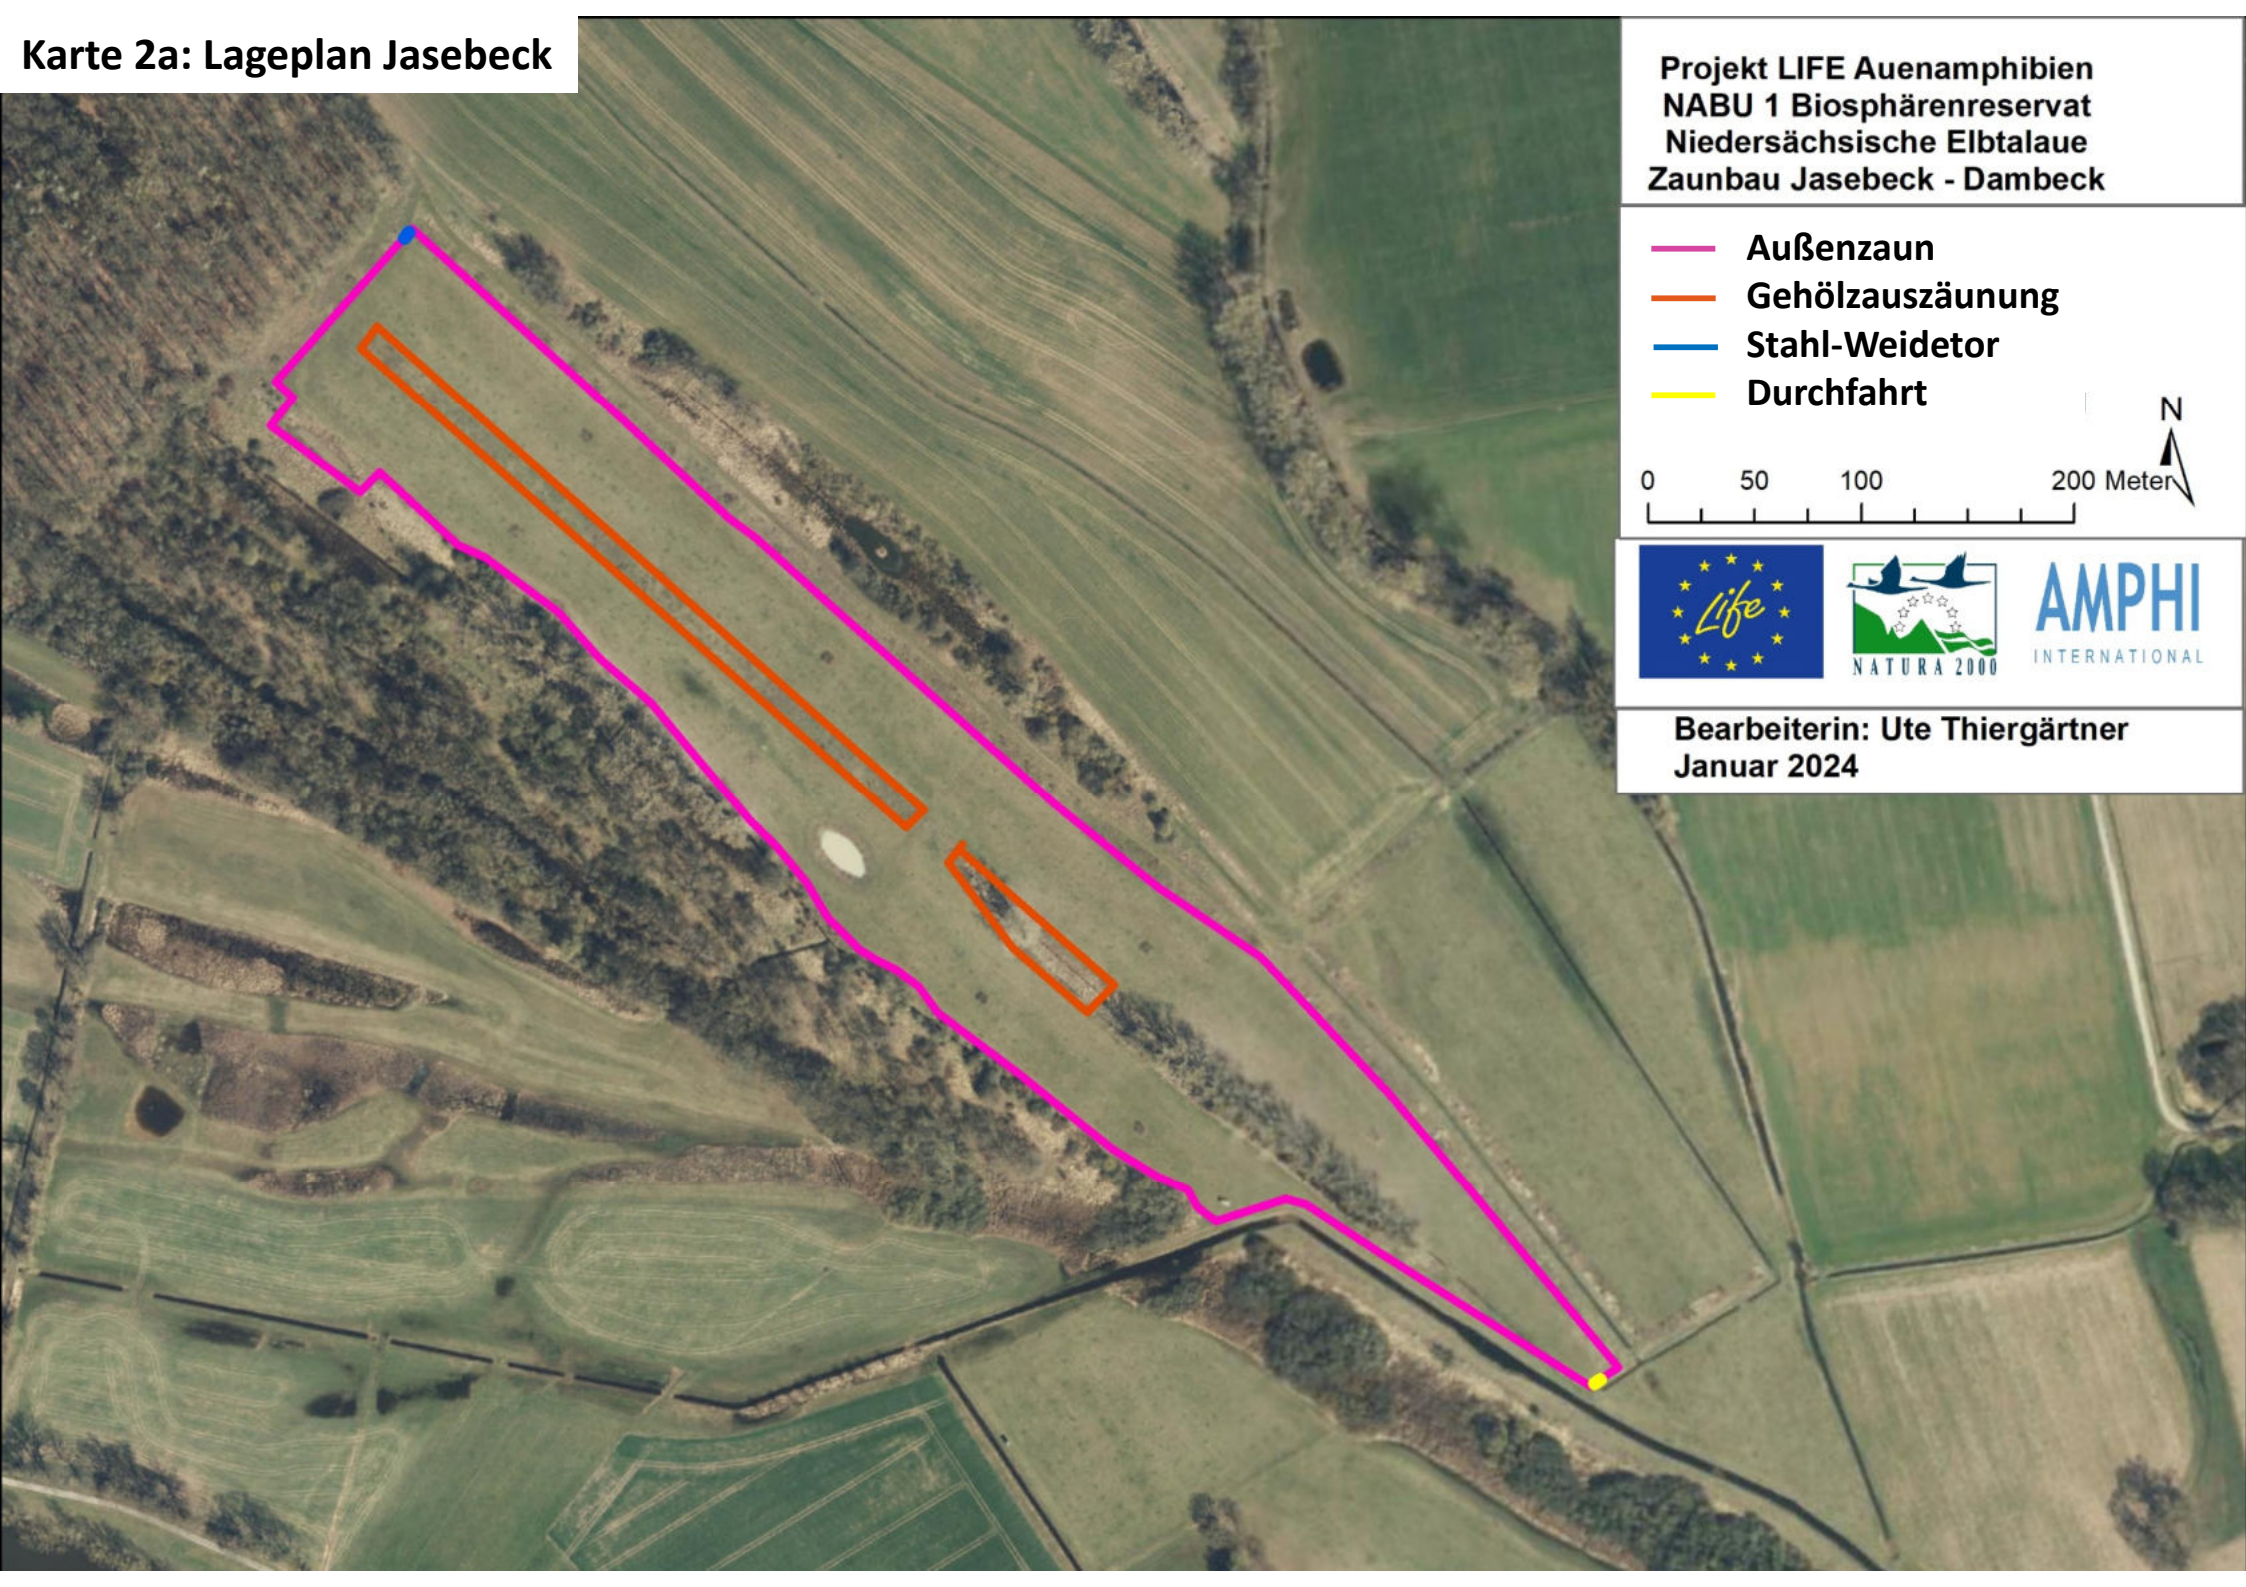

Karte 1: Übersicht

**Projekt LIFE Auenamphibien
NABU 1 Biosphärenreservat
Niedersächsische Elbtalaue
Zaunbau Jasebeck - Dambeck**

**Bearbeiterin: Ute Thiergärtner
Januar 2024**

Karte 2a: Lageplan Jasebeck

Projekt LIFE Auenamphibien
NABU 1 Biosphärenreservat
Niedersächsische Elbtalaue
Zaunbau Jasebeck - Dambeck

-  Außenzaun
-  Gehölzauszäunung
-  Stahl-Weidetor
-  Durchfahrt

Bearbeiterin: Ute Thiergärtner
Januar 2024

Karte 2b: Lageplan Dambeck

Projekt LIFE Auenamphibien
NABU 1 Biosphärenreservat
Niedersächsische Elbtalaue
Zaunbau Jasebeck - Dambeck

-  Außenzaun
-  Stahl-Weidetor
-  Durchfahrt

Bearbeiterin: Ute Thiergärtner
Januar 2024

Source: Esri, DigitalGlobe, GeoEye, Earthstar Geogr