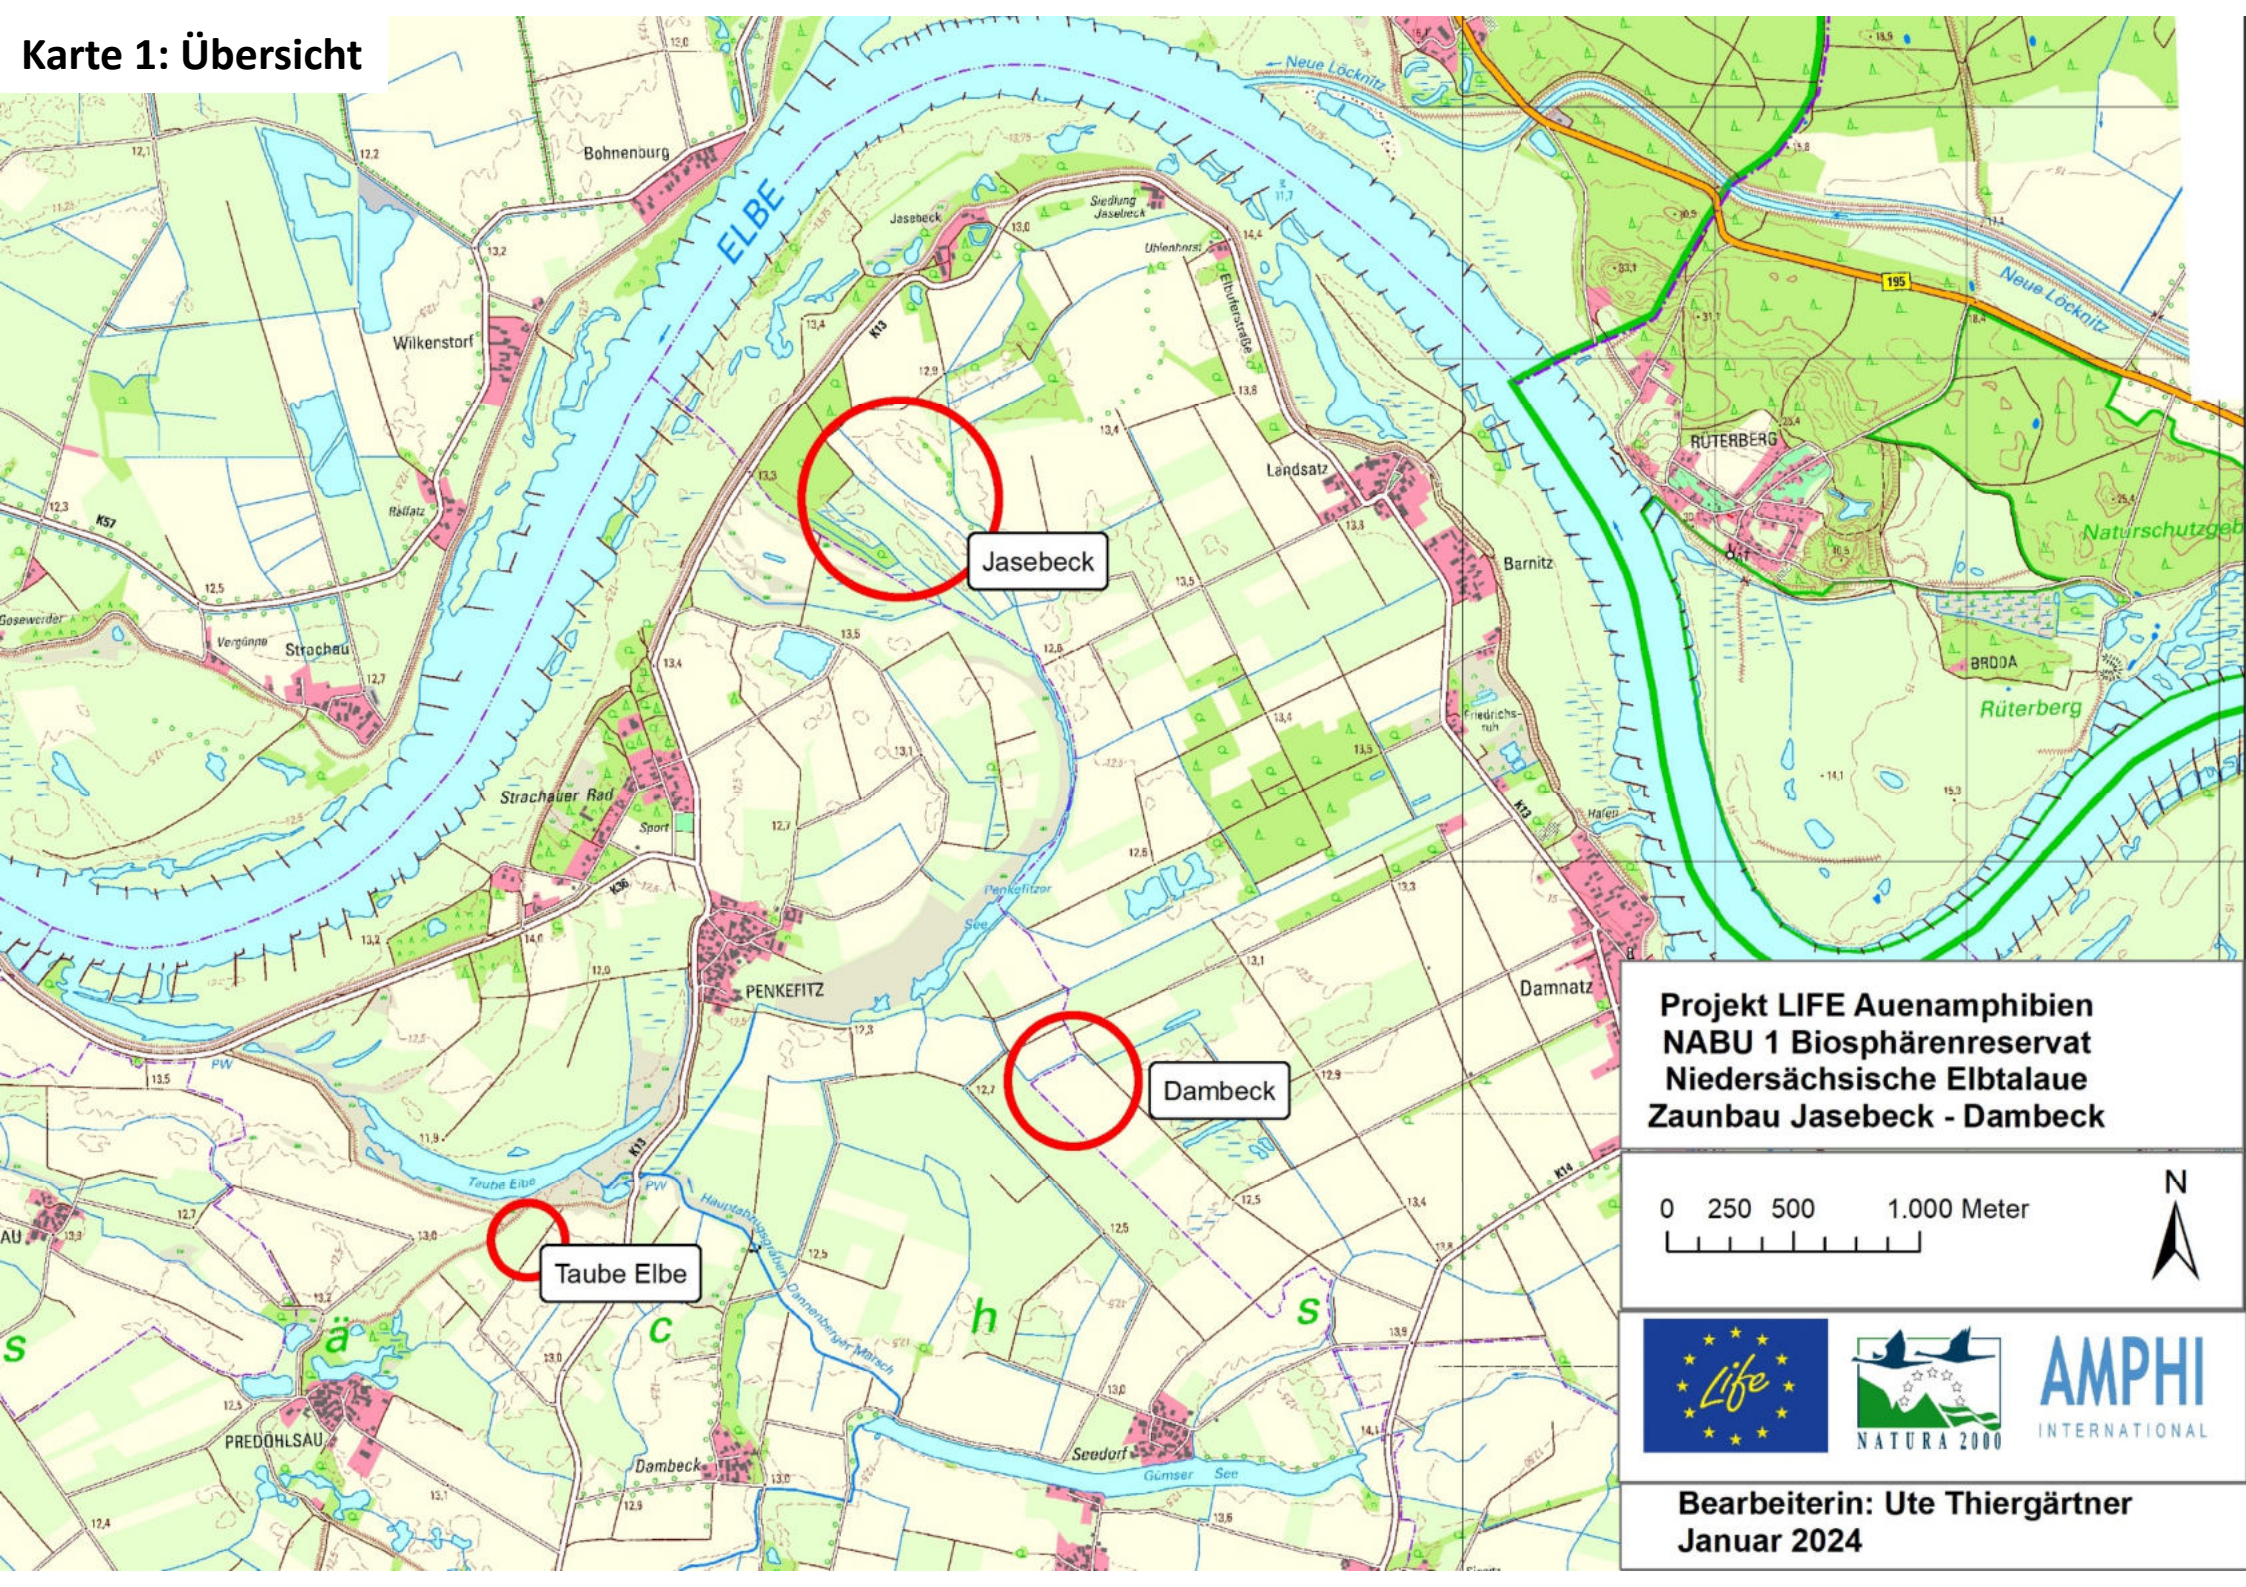

Karte 1: Übersicht

**Projekt LIFE Auenamphibien
NABU 1 Biosphärenreservat
Niedersächsische Elbtalaue
Zaunbau Jasebeck - Dambeck**

**Bearbeiterin: Ute Thiergärtner
Januar 2024**

Karte 2a: Lageplan Jasebeck

Projekt LIFE Auenamphibien
NABU 1 Biosphärenreservat
Niedersächsische Elbtalaue
Zaunbau Jasebeck - Dambeck

-  Außenzaun
-  Gehölzauszäunung
-  Stahl-Weidetor
-  Durchfahrt

Bearbeiterin: Ute Thiergärtner
Januar 2024

Karte 2b: Lageplan Dambeck

Projekt LIFE Auenamphibien
NABU 1 Biosphärenreservat
Niedersächsische Elbtalaue
Zaunbau Jasebeck - Dambeck

-  Außenzaun
-  Stahl-Weidetor
-  Durchfahrt

Bearbeiterin: Ute Thiergärtner
Januar 2024

Source: Esri, DigitalGlobe, GeoEye, Earthstar Geogr