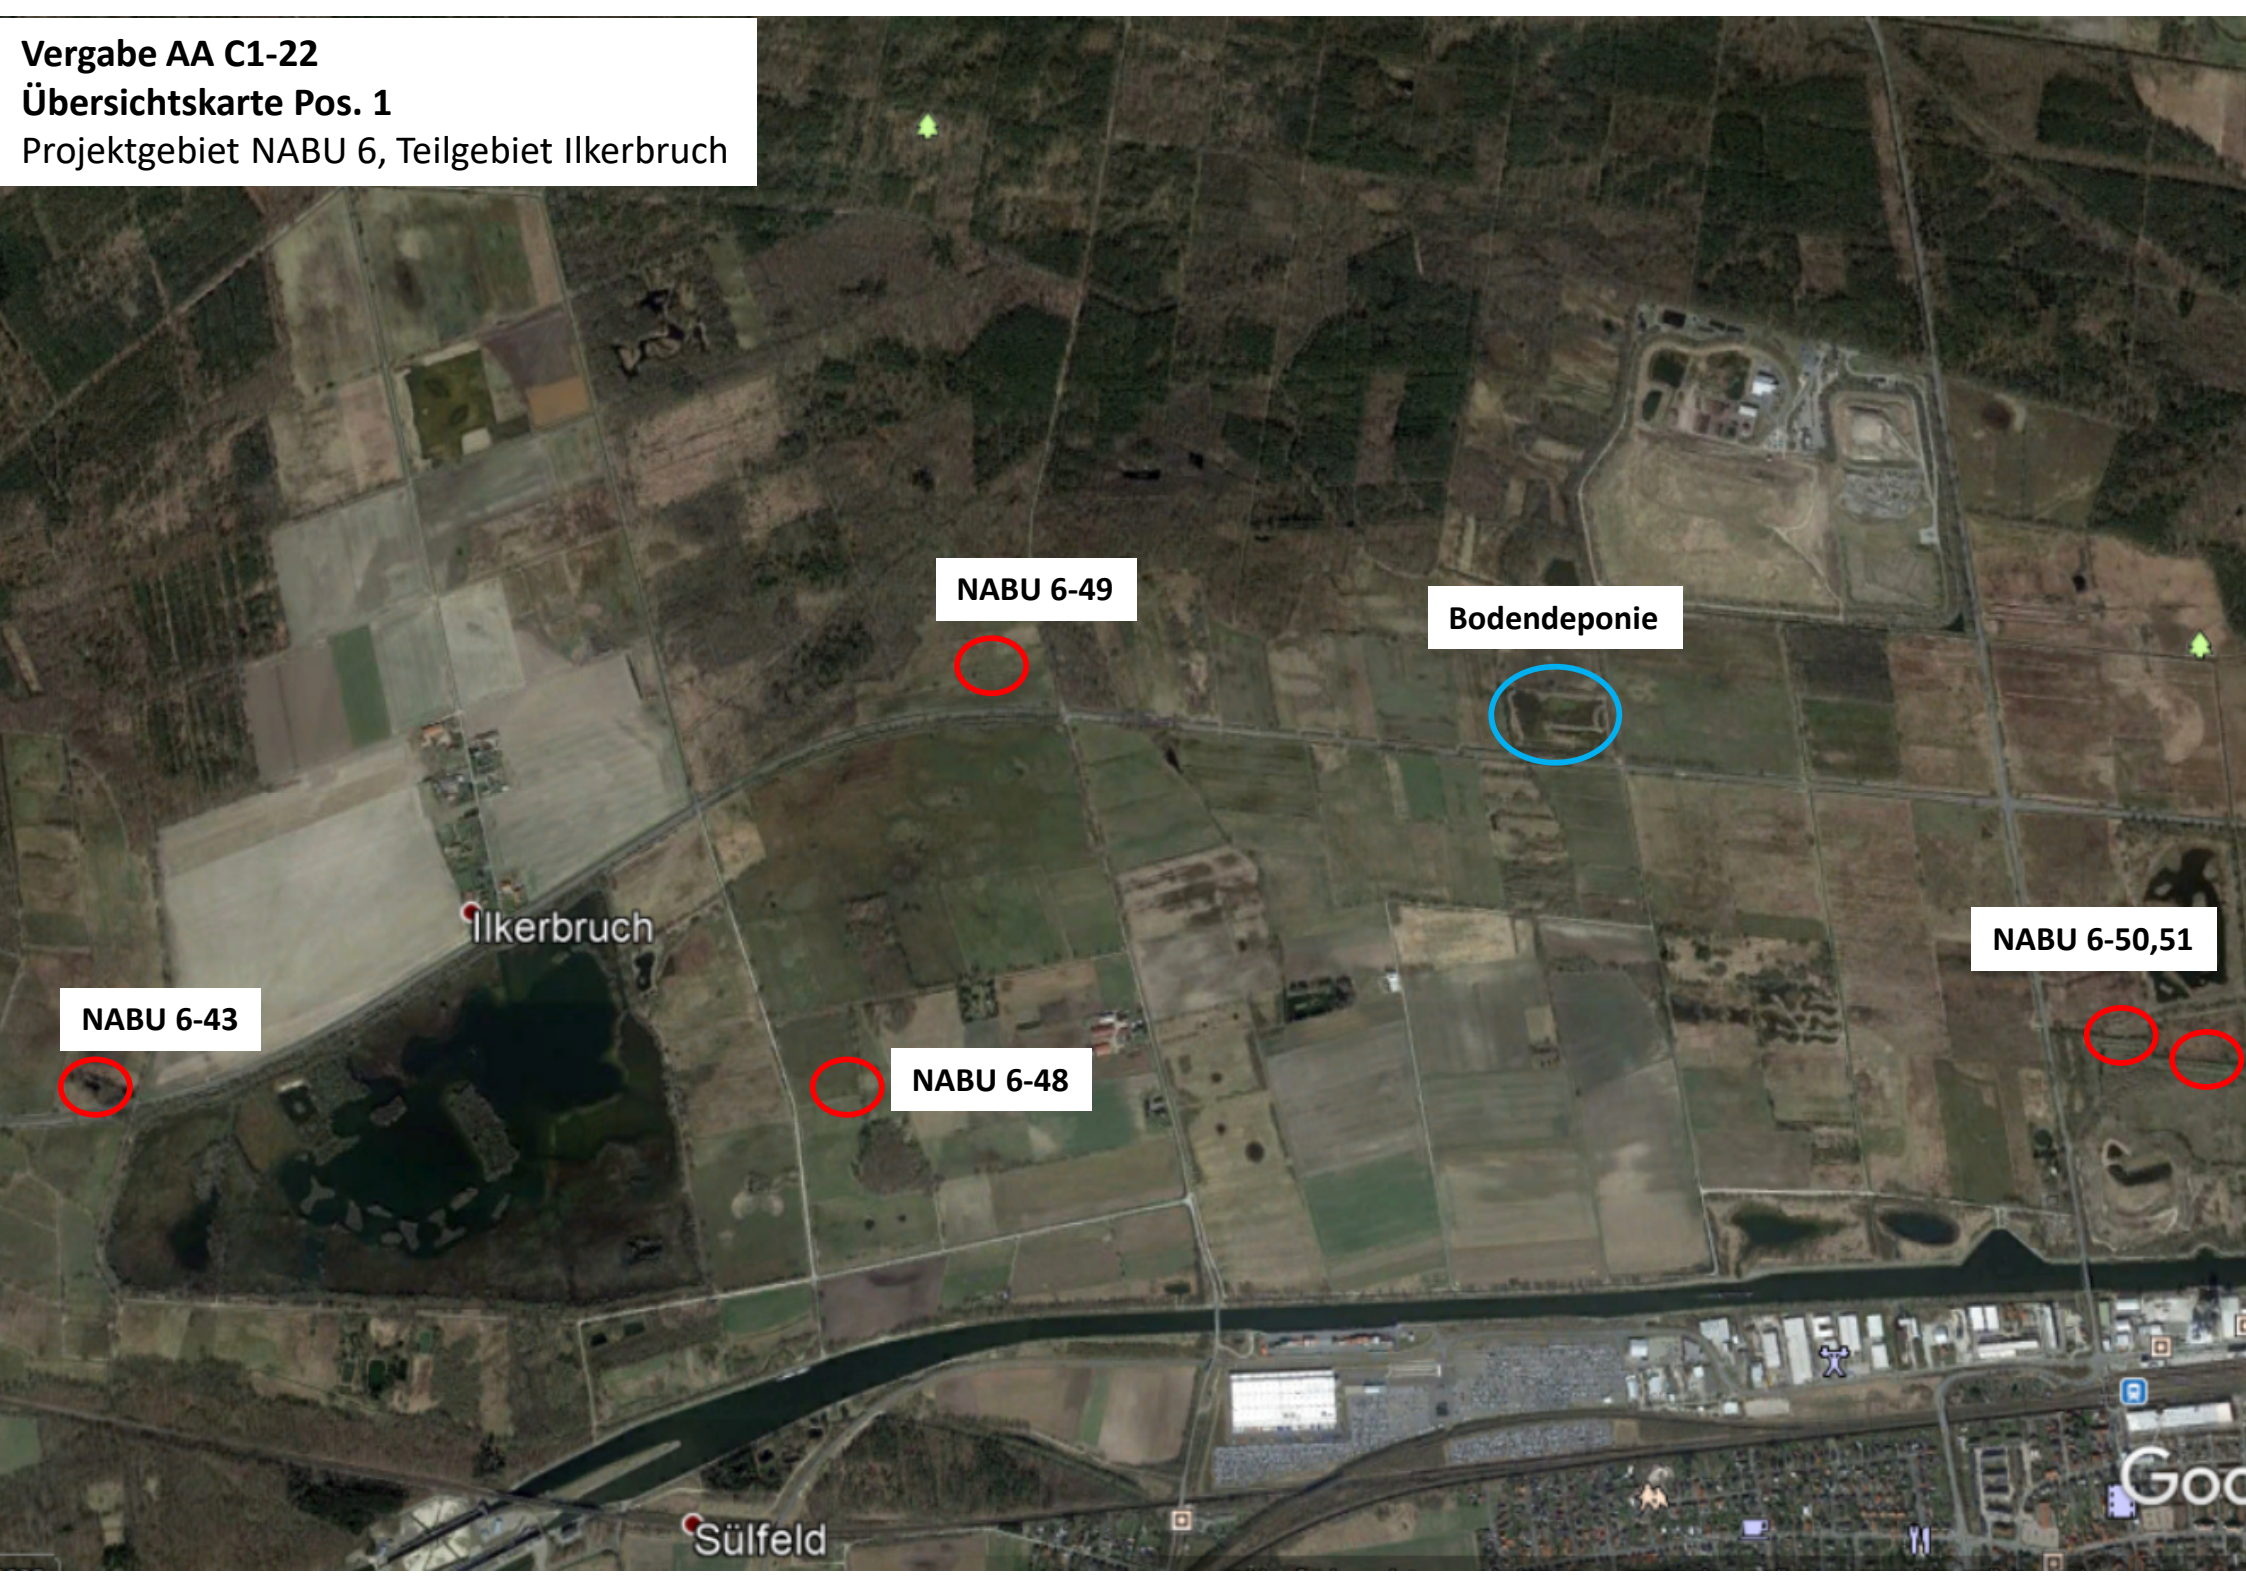

Vergabe AA C1-22  
Übersichtskarte Pos. 1  
Projektgebiet NABU 6, Teilgebiet Ilkerbruch

NABU 6-49

Bodendeponie

NABU 6-43

NABU 6-48

NABU 6-50,51

Ilkerbruch

Sülfeld

Go